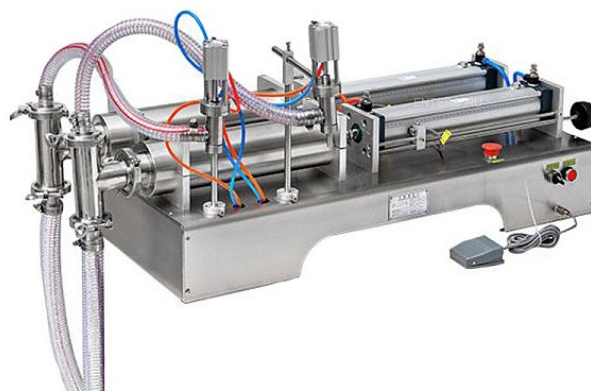

АЛЬФАПРОМ

Пищевое и упаковочное оборудование
Надежно. Быстро. Удобно

alfaprom.org
вакуум-упаковка.рф
elf4mm.ru

8 (800) 200-29-23

Дозатор поршневой Foodatlas Y2WTD Pro (100-1000 мл)

Настольный поршневой дозатор **Foodatlas Y2WTD Pro** используется на предприятиях общественного питания и торговли для порционного розлива в бутылки, банки и другие емкости вод, соков и других вязких жидкостей. Модель оснащена кнопочным управлением и 2 дозирующими головками. Корпус выполнен из нержавеющей стали 201, бункер и головка - из нержавеющей стали 304, трансформатор - из меди.

****Особенности:****

- * Датчик: ALIF A-21R
- * Регулировка

...

Полное описание читайте на странице товара:
<https://alfaprom.org/product/dozator-porshnevoi-foodatlas-y2wtd-pro-100-1000-ml/>

Цена: 88847.00 руб.

Характеристики

Вес	34 кг
Бункер	1 мм
Корпус	2 мм
Головка	5 мм
Габариты	920x280x300 мм
Мощность	Номинальная 0,01 кВт

С уважением,
Команда АЛЬФАПРОМ - Пищевое и упаковочное оборудование. Надежно. Быстро. Удобно.

тел. 8 (800)-200-29-23
e-mail: sale@alfaprom.org

АЛЬФАПРОМ

Пищевое и упаковочное оборудование
Надежно. Быстро. Удобно

alfaprom.org
вакуум-упаковка.рф
elf4mm.ru

8 (800) 200-29-23

	Трансформатор: 0,024 кВт
Объем дозы	от 100 до 1000 мл
Напряжение	220 В
Номинальная	0,01 кВт
Погрешность	1%
Трансформатор	0,024 кВт
Вес с упаковкой	39 кг
Толщина материала	Корпус 2 мм Бункер: 1 мм Головка: 5 мм
Габариты в упаковке	1250x430x330 мм
Производительность	от 600 до 1000 циклов/мин.
Необходимая подача воздуха	от 0,4 до 0,6 МПа