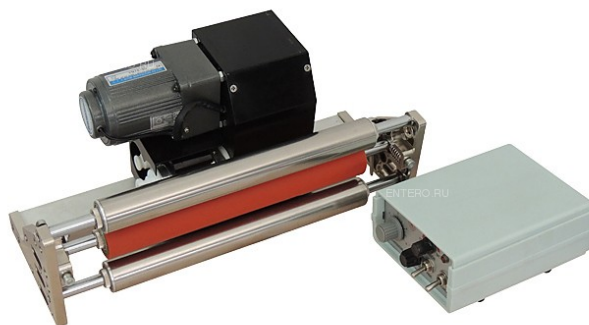

АЛЬФАПРОМ

Пищевое и упаковочное оборудование
Надежно. Быстро. Удобно

alfaprom.org
вакуум-упаковка.рф
elf4mm.ru

8 (800) 200-29-23

Датер Hualian MY-812A (400)

Автоматический датер ****Hualian MY-812A**** используется на производственных площадках, предприятиях пищевой промышленности, общественного питания и торговли для нанесения чернильной печати на упаковочные материалы. Модель оснащена собственным двигателем, индукционным датчиком и блоком управления. Непрерывное прокатывающее движение печатной головки обеспечивает высокую скорость печати. В качестве расходного материала используется красящий ролик, из которого под действием температу

...

Полное описание читайте на странице товара:
<https://alfaprom.org/product/dater-hualian-my-812a-400/>

Цена: 54096.00 руб.

Характеристики

Мощность	0,15 кВт
Напряжение	220 В
Размер литер	2x1,5 (8PT), 2,5x2 (9PT), 3x3 (10,5PT) мм
Ресурс ролика	80000 оттисков
Ширина станины	400 мм
Вес (без станины)	4 кг
Количество строк	11 (макс. 10 литер/строка, Т расположение (10,5PT))
Производительность	300 шт/мин.