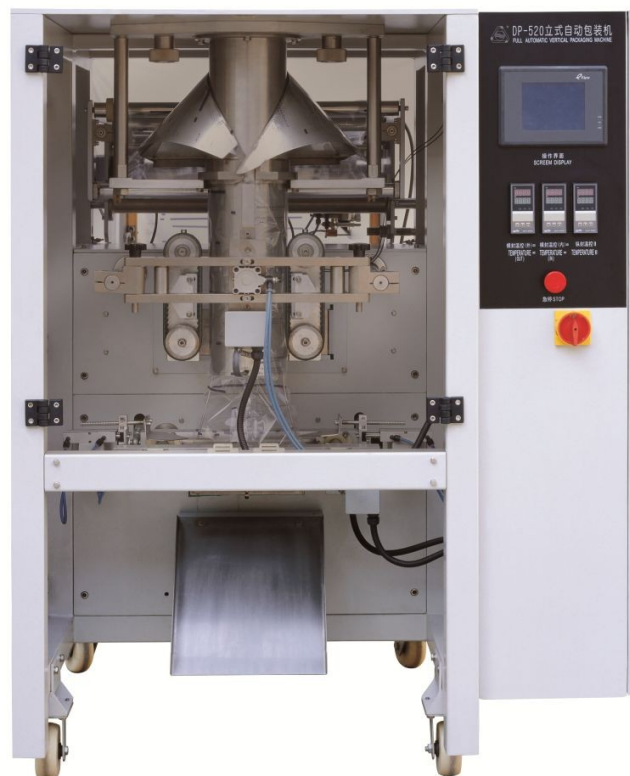

АЛЬФАПРОМ

Пищевое и упаковочное оборудование
Надежно. Быстро. Удобно

alfaprom.org

вакуум-упаковка.рф

elf4mm.ru

8 (800) 200-29-23

Автомат упаковочный DP-520

Вертикальные упаковочные аппараты
Высокопроизводительные упаковочные машины
предназначены для совместной работы с дозаторами
(весовые дозаторы, шнековые
дозаторы, дозаторы объемного типа и др.) для
формирования трех-шовной
упаковки, типа "подушка" или "подбюем" для пищевых
и не пищевых сыпучих,
порошкообразных, гранулированных, пылящих и
слеживающихся продуктов в любые
термо-свариваемые пленки с печатью или без нее в
рулонах. Широкий модельный
ряд упаковочных машин позволяет упаковывать

...

Полное описание читайте на странице товара:
<https://alfaprom.org/product/avtomat-upakovochnyi-dp-520/>

Цена: 1805533.00 руб.

Характеристики

Вес (Кг)	800
Гарантия	На данный вид товара предоставляется гарантия 12 месяцев.
Дата в шве	опция
Напряжение	220/50гц
Европросечка	опция
Габариты (Д*Ш*В)	1430*1200*1500
Функция подбой	опция
Термопринтер даты	опция